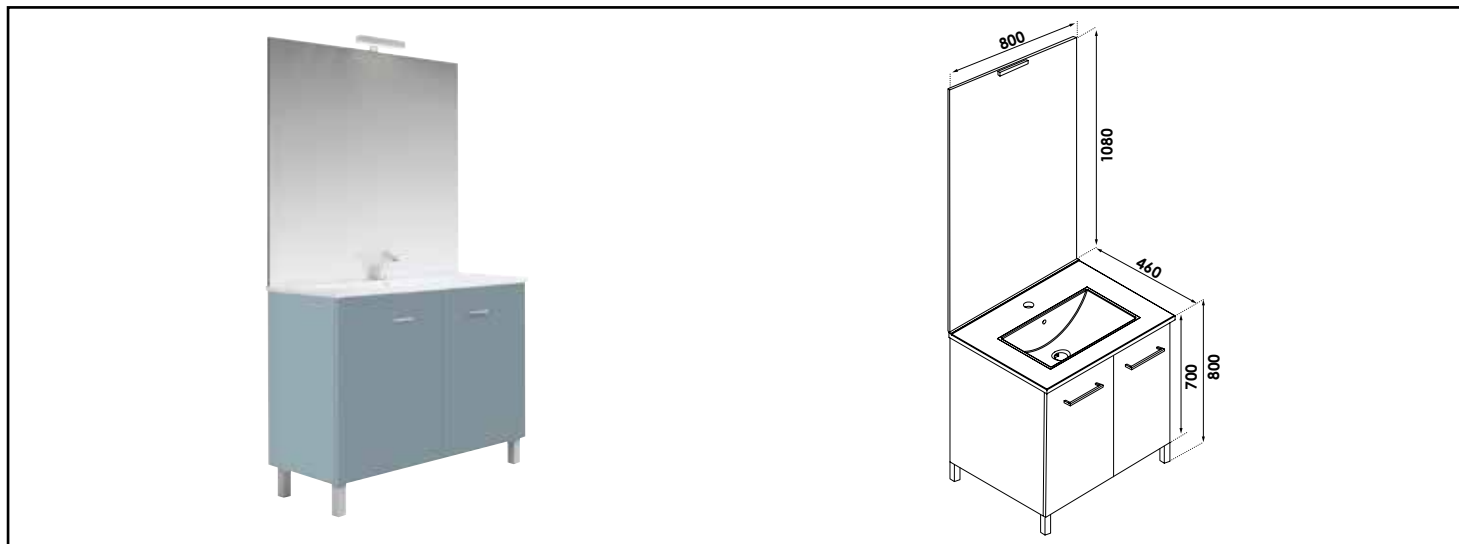

Référence : 401511577

## MEUBLE COMPLET NEW YORK AVEC MIROIR AFFL - LARG. 80 CM - COLORIS BLEU BLEUET

### CARACTÉRISTIQUES

Meuble à suspendre finition vert menthe poudré, plan céramique blanche simple vasque intégrée avec trop plein  
 Dimensions : Largeur : 80cm x Profondeur : 46cm x Hauteur : 55cm  
 Corps de meuble avec vide sanitaire 8cm  
 Plan céramique blanc extra-plat, épaisseur : 18mm  
 Dimension de la cuve : 450x255x120mm  
 Structure du caisson (façade et corps) en panneaux de particules mélaminé hydrofuge, épaisseur : 16mm  
 2 portes à fermeture ralentie  
 Poignées en métal, finition chromée mat  
 1 miroir affleurant collé sur panneau hydrofuge de 16mm avec applique LED classe 2 IP44, hauteur : 108cm  
 Accessoires en options : pieds réglables en hauteur : de 29 à 31cm  
 Livré pré-monté, sans robinetterie, sans visserie de fixation murale, sans vidage  
 Fabrication européenne  
 Norme PEFC  
 Ecotaxe en sus